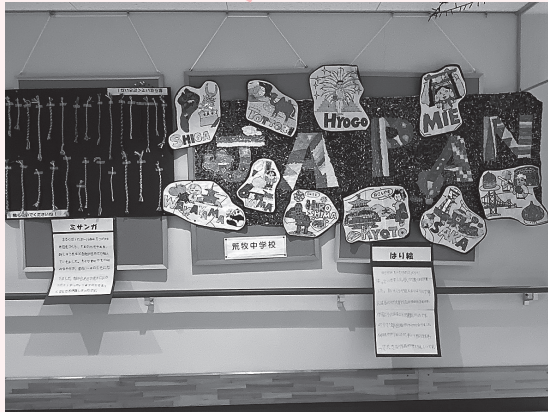

今回の曲は、テレサテンの「時の流れに身をまかせ」です。先生のピアノ伴奏に合わせ、一人ずつ歌います。

先生からのアドバイスを受けながらステップアップしていきましょう。

講師は冨田弥生先生です。

★It's NEW!

GoGo!モルック 全3回

1月11日(木)  
2月17日(土)  
3月30日(土)  
10:00～11:00  
12月23日(土)締切り  
【定員10名】

モルックとは・・・

フィンランド発祥のスポーツで、モルックという木の棒を投げ、並んでいるスキttl(木の棒)を倒した数で、点数を競うものです。年齢を問わず、どなたでも楽しめるスポーツです。

2月 アイ愛カルチャー 〈受講料無料〉

	火曜	水曜	木曜	金曜	土曜
			1日	2日	3日
午前				ピンキーボール体操 (10:00～11:00)	
午後			絵手紙	華道	ズンバゴールド (13:30～14:30)
	6日	7日	8日	9日	10日
午前	書の苑	スマイルハーモニー (11:00～12:00)		おとなのぬり絵	
午後					車いすテニス
	13日	14日	15日	16日	17日
午前	休館日	楽しい朗読 (10:00～11:30)	Ryoのワポ'イトワサ' A (11:00～12:00)		GoGo!モルック (10:00～11:00)
午後			Ryoのワポ'イトワサ' B (13:30～14:30)		バスケットボール (14:30～15:30)
	20日	21日	22日	23日	24日
午前	アトリエカラフル	なりきりスタア★ カラオケ(10:30～)	たのしい英会話		休館日
午後					

# 令和5年度 障がい児・者作品展を開催しました!

12月1日(金)～12月10日(日)の期間、アイ愛センターが賑やかになりました。どの作品も素敵ですね(\*^-^\*)たくさんのご出展、本当にありがとうございました!

荒牧中学校

あすぱる

伊丹市立特別支援学校

一般作品

伊丹市立障害者  
デイサービスセンター