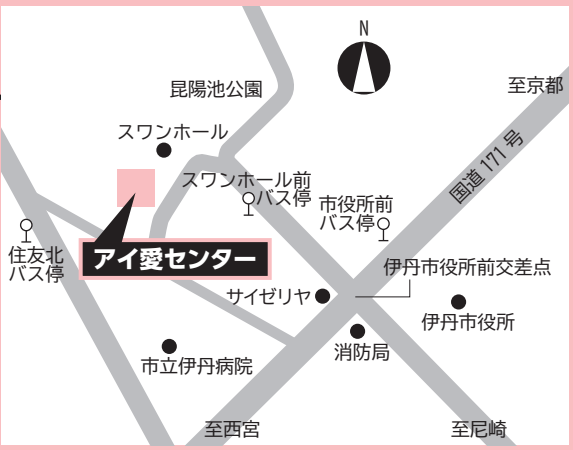

駐車スペース: ゆずりあい駐車スペース 5台
一般駐車スペース 7台