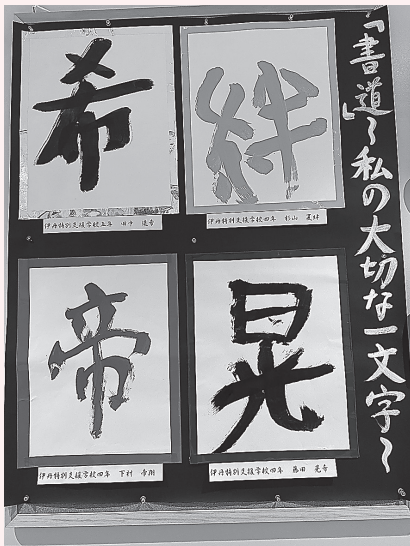

# 令和5年度 障がい児・者作品展を開催しました!

12月1日(金)～12月10日(日)の期間、アイ愛センターが賑やかになりました。どの作品も素敵ですね(\*^-^\*)たくさんのご出展、本当にありがとうございました!

荒牧中学校

あすぱる

伊丹市立特別支援学校

一般作品

伊丹市立障害者  
デイサービスセンター